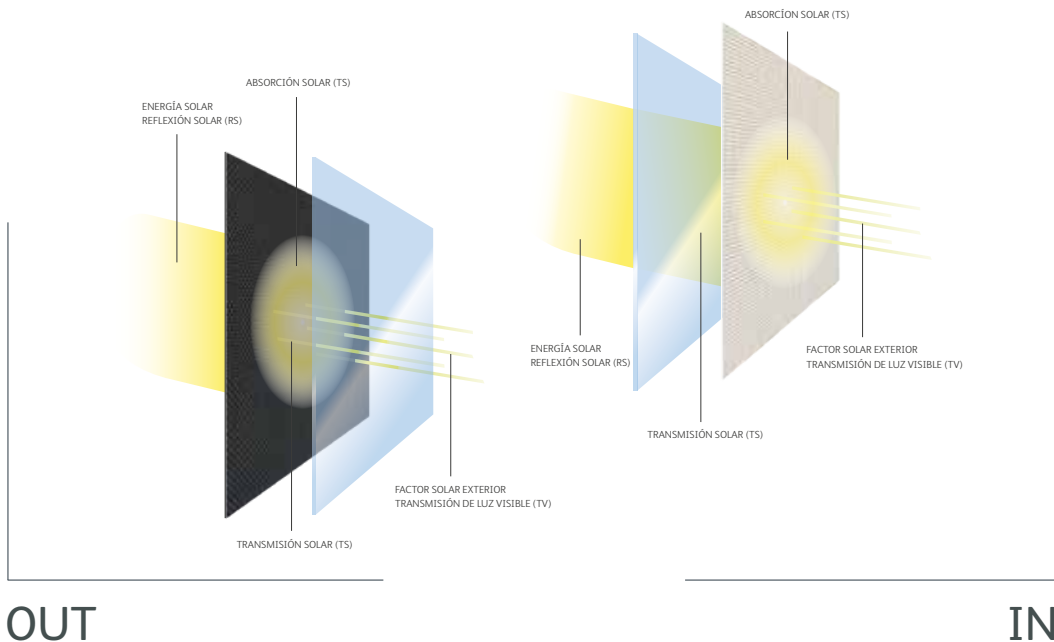

# RADIACIÓN SOLAR SOLAR RADIATION

INFRAROJO  
INFRARED

VISIBLE  
VISIBLE

ULTRAVIOLETA  
ULTRAVIOLET

Longitud de onda (nm)  
Wavelength

700

400 315 280 100

Muestra de calidad / Quality sample