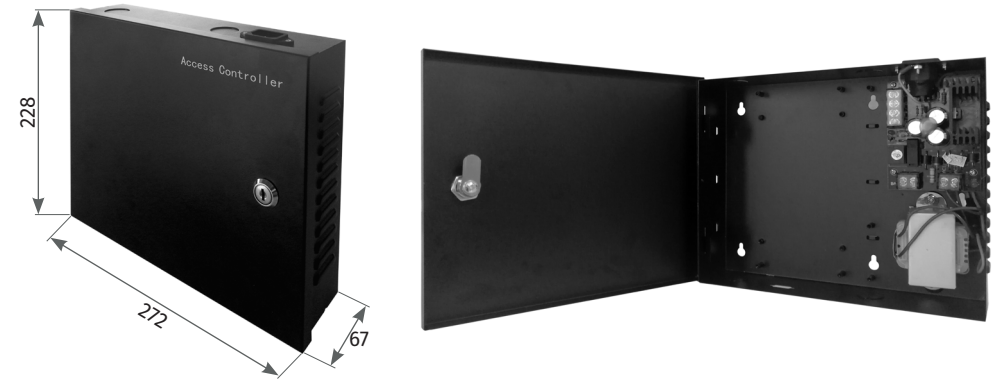

Motorline
PROFESSIONAL

- PT** Fonte de alimentação para dispositivos 12Vdc, com uma capacidade máxima para fornecimento de energia até 5A.
- EN** Power supply for 12Vdc devices, with a maximum capacity for power supply up to 5A.
- FR** Alimentation pour les appareils 12Vdc, avec une capacité maximale d'alimentation jusqu'à 5A.
- ES** Fuente de alimentación para dispositivos 12Vdc, con una capacidad máxima para suministro de energía hasta 5A.
- DE** Stromversorgung für 12Vdc Geräte, mit einer maximalen Kapazität für die Stromversorgung von bis zu 5A.
- RU** Источник питания для устройств с напряжением 12Vdc с максимальной мощностью для снабжения питания до 5A.

Entrada AC Input AC Entrée AC Entrada AC Eingang AC Вход AC	220Vac
Frequência de funcionamento Operating frequency Fréquence de fonctionnement Frecuencia de funcionamiento Betriebsfrequenz Частота работы	50Hz
Saída DC Output DC Sortie DC Salida DC Ausgang DC Выход DC	12Vdc / 5A / 60W
Temperatura Temperature Température Temperatura Temperatur Температура	-20°C 60°C
IP	IP20
humidade de funcionamento	≤ 90%
Dimensões Dimensions Dimensions Dimensiones Abmessungen размеры	272 x 228 x 67 (mm)